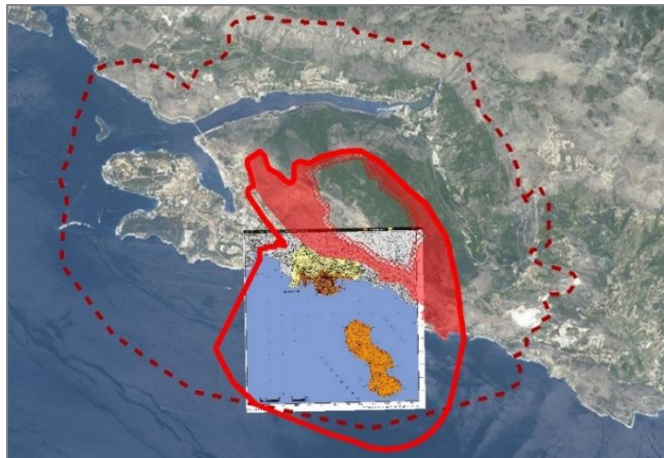

Izmjene i dopune Prostornog plana Dubrovačko-neretvanske županije Prijedlog *buffer zone*

Na Kartografskom prikazu 3.1.2. „Uvjeti korištenja, uređenja i zaštite prostora - Kulturna baština“ Prijedloga Izmjena i dopuna PPDNŽ prikazan je prijedlog proširenja **buffer zone** sukladno Izvješću Misije UNESCO-a i ICOMOS-a kako bi se osigurala dosljedna zaštita dobra svjetske baštine Grada Dubrovnika.

Crtkano prikazano je šire **kontaktno područje** koje se predlaže Prostornim planom kao **područje identiteta grada Dubrovnika – asocijativni krajolik** koje doprinosi i jača vrijednost dobra svjetske baštine (OUV) i bitno je za očuvanje njegove autentičnosti i cjelovitosti. Šire **kontaktno područje** pruža temelj za formalno usvajanje politika i zakonskih mjera na nacionalnoj i lokalnoj razini kako bi se osigurala učinkovitost provedbe, ima stratešku ulogu u održivom razvoju spomeničkog dobra i očuvanju njegovog OUV-a koja treba obuhvaćati cjelovitu vizualnu i perceptivnu sliku Dubrovnika. Predloženo **kontaktno područje** daje dodanu vrijednost i jača razumijevanje OUV-a. (ZZPUDNŽ)

Obrazloženje prijedloga izmjene

Promjene i pritisci izvan sadašnje kontaktne zone prijetu integritetu i autentičnosti, a sve su jače na širem planu i izvan samog dobra. Sadašnje procjene bave se uglavnom samo vizualnim utjecajem na samu povijesnu jezgru. Prijedlog proširenja kontaktne zone obuhvaća sve aspekte koji podržavaju OUV spomeničkog dobra, njegov funkcionalni i povijesni krajolik, odnosno aspekte koji imaju ključnu ulogu u očuvanju OUV-a spomeničkog dobra.

BUFFER ZONA – zaštitna kontaktna zona ili tampon zona:

Zaštitna kontaktna zona služi za dodatni sloj zaštite za lokalitet svjetske baštine. Koncept zaštitne zone je prvi put uključen u Operativne smjernice za provedbu Konvencije o svjetskoj baštini 1977. U najnovijoj varijanti Operativnih smjernica iz 2005. uključivanje zaštitne zone i priključenje lokaliteta na Listu svjetske baštine se preporuča, ali nije obavezno. Mnogi WHS se suočavaju s problemima koji izravno ili neizravno proizlaze iz situacije u njihovoj kontaktnoj zoni. Nova gradnja unutar kontaktne zone može imati utjecaj na WHS odnosno može ugroziti njegovu OUV; pravni status tampon zone može uvelike utjecati na očuvanje i zaštitu odnosno upravljanje samim lokalitetom.