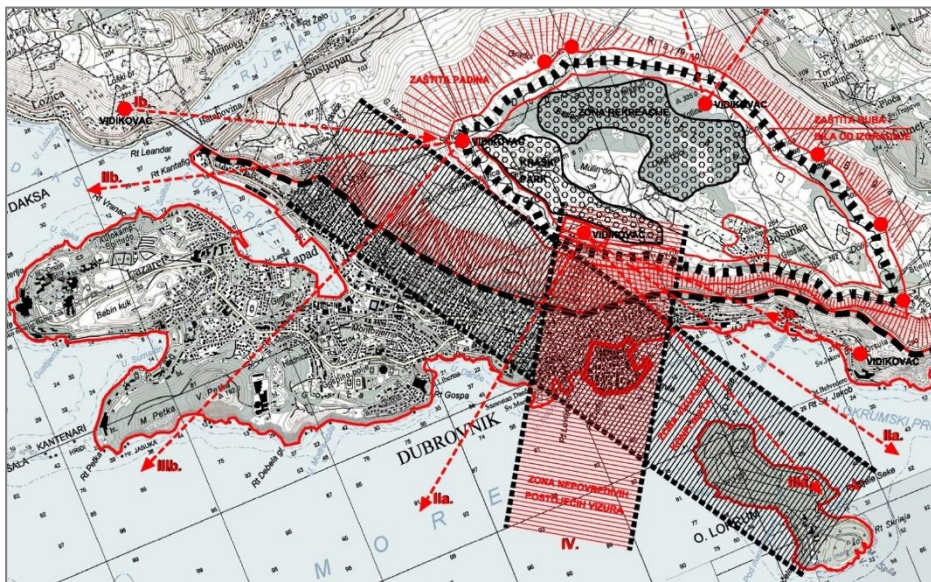

Konvencija o Svjetskoj baštini - za zaštitu svjetske kulturne i prirodne baštine, usvojena još 1972. godine, identificira lokalitete od iznimne univerzalne vrijednosti (OUV) kao „svjetsku baštinu cijelog čovječanstva“ u svrhu njene „zaštite i prenošenja budućim naraštajima“. Ta dobra su prepoznata upisom na Listu svjetske baštine (WHL) koji provodi Odbor Svjetske baštine u kojem su predstavnici 21 zemlje članice. Iznimna univerzalna vrijednost podrazumijeva kulturni i/ili prirodni značaj koji je toliko izniman da nadilazi nacionalne granice i od zajedničkog je značaja za sadašnje i buduće generacije čitavog čovječanstva. Zato je trajna zaštitna te baštine od najveće važnosti za međunarodnu zajednicu u cjelini. (...) Da bi se smatrala lokalitetom od izuzetne univerzalne vrijednosti, područje treba ispunjavati uvjete integriteta i/ili autentičnosti i mora imati adekvatan sustav zaštite i upravljanja kako bi se osiguralo njegova čuvanje. (iz: Operational Guidelines for the Implementation of the World Heritage Convention 2005) Koncept OUV predstavlja temelj Konvencije o Svjetskoj baštini i svih aktivnosti koje se provode u vezi s dobrima koja su upisana na Listu svjetske baštine. Dobra Svjetske baštine su individualna dobra s jasno artikuliranom internacionalnom vrijednošću. Pojedini njihovi elementi ne doprinose nužno izuzetnoj univerzalnoj vrijednosti, ali oni koji doprinose moraju biti odgovarajuće zaštićeni. Izuzetnu univerzalnu vrijednost prihvaća Odbor Svjetske baštine u trenutku upisa na listu, a od 2007. ona je utvrđena Izjavom o izuzetnoj univerzalnoj vrijednosti. OUV definira stav u trenutku upisa i o njemu se ne pregovara. Dakako, postoji mogućnost revizije OUV, jer ona sadrži srž razloga radi kojega je određeni lokalitet proglašen Svjetskom baštinom. OUV se mora očuvati kroz zaštitu upravo onih atributa koji je čine izuzetnom i univerzalnom, pri čemu se kao ključni izdvajaju kriteriji autentičnosti i integriteta spomenika.